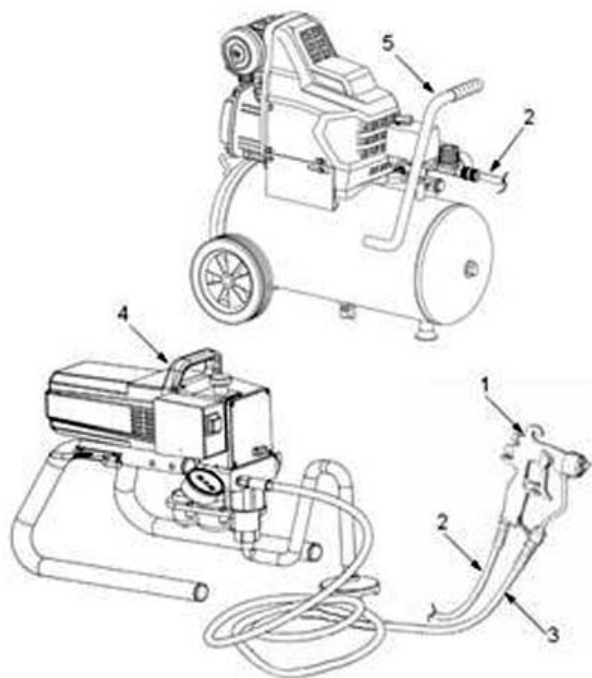

Коммерческое предложение от 27.04.24

**Краскопульт комбинированного
распыления ASPRO-637G40
арт.100408**Цена 1 шт. **10 395**
С НДС(20%), руб.**Характеристики**

Артикул	100408
Модель	100408
Вес нетто, кг	1
Вес брутто, кг	1,5

КомплектацияКраскопульт 637G40
Сопло 517
Соплодержатель
Седло краскопульты**Описание**

Окрасочный пистолет (краскопульт) для безвоздушного распыления с реверсивным соплом используется для профессиональной покраски под высоким давлением, как и пистолеты для безвоздушного распыления, но отличается подачей сжатого воздуха в воздушную головку, тем самым объединяя методы безвоздушного и воздушного распыления.