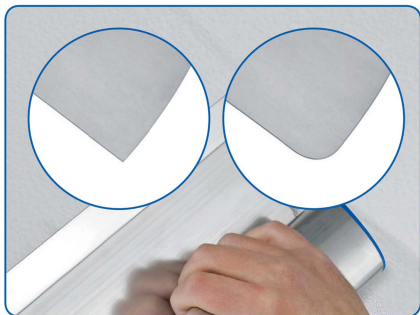

Шпатель со сменным лезвием шириной 400 мм и толщиной 0,3мм, выполненным из высоколегированной нержавеющей стали. Упакован в гофрированную упаковку с пластиковой защитой лезвия.

Описание**Шпатель со сменными лезвиями для фасадных работ Storch 400 мм (Flachenspachtel Flexogrip AluSTAR).**

Рабочая поверхность лезвия шириной 40 см выполнена из высоколегированной нержавеющей стали.

На рисунке слева Вы видите, что у шпателя могут быть установлены сменные лезвия двух размеров:

- с толщиной 0,5 мм с острыми краями для цементно-известковых составов с большей твердостью;
- и более тонкое лезвие с толщиной 0,3 мм с закругленными краями для мягких - финишных шпатлёвок (шпаклёвок).
- Сменные лезвия у шпателя имеют пластиковую защиту!